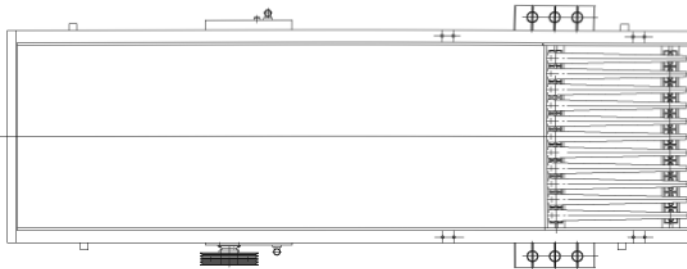

STEP DECK FEEDER