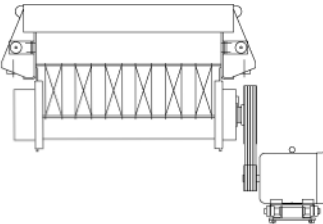

STEP DECK FEEDER